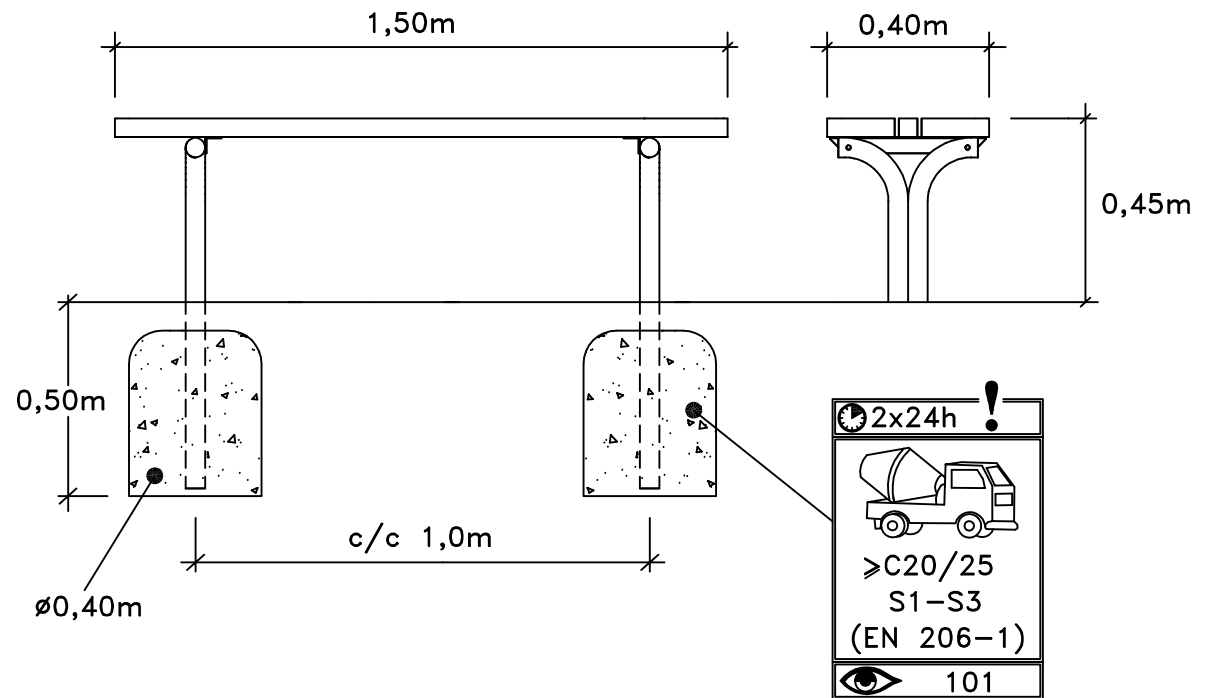

	521462	521502
 0,34x0,80m	521474 (2x)	521474 (2x)
 0,40x1,50m	521475	521453

HAGS ANEBY, SWEDEN
+46(0)380-47300
www.hags.com

521462

MC Anki 2004-09-07 0

0,25h

Varje vecka
Every week
Jede woche
Chaque semaine